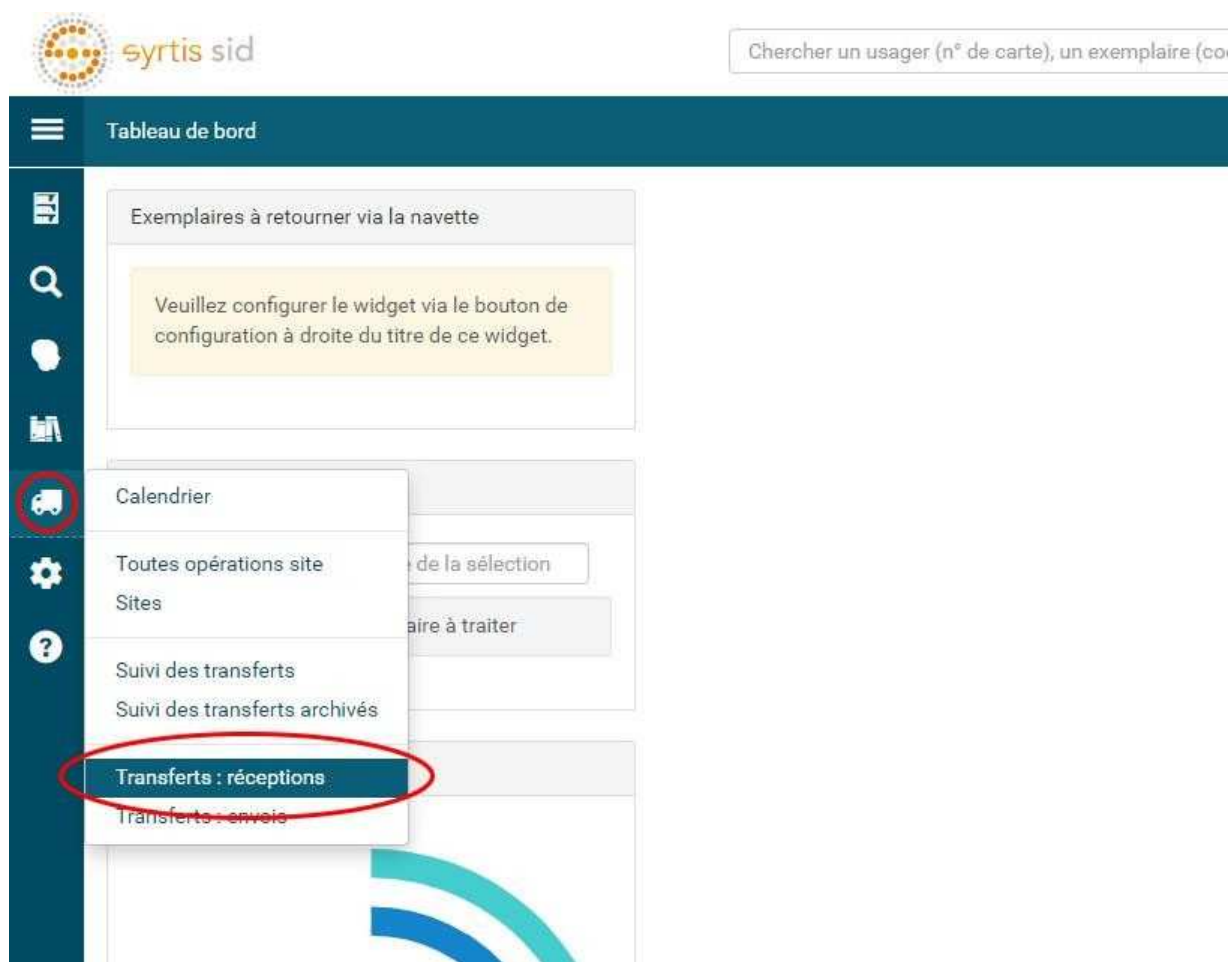

Réceptionner les documents reçus par la navette ou suite à un échange

Pas à pas pour savoir comment réceptionner les documents prêtés par la Bibliothèque départementale, après le passage d'une navette ou après un échange.

1. Rendez-vous sur le site Internet de la bibliothèque départementale à l'adresse <https://biblio.creuse.fr>, connectez-vous à votre compte et accédez à votre espace professionnel (pour savoir comment faire, reportez-vous à la fiche *Comment se connecter à son compte*).
2. Cliquez sur l'icône représentant un camion (desserte documentaire) sur la barre de gauche. Un menu s'ouvre, choisissez « **Transferts : réception** ».